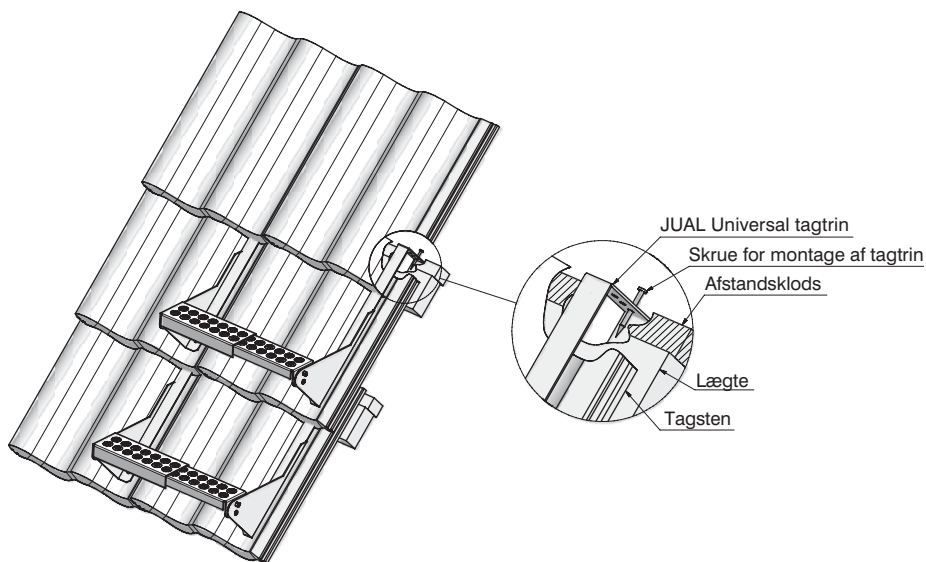

JUAL Universal Tagtrin

Anvendelse:
Som indstilleligt tagtrin
til tagsten

Materiale:
2,0 mm stål belagt med Aluzink

Type	Varenummer
JUAL Universal Tagtrin - Aluzink	(88-301)
JUAL Universal Tagtrin - Sort	(88-303S)
JUAL Universal Tagtrin - Mocca	(88-303M)
JUAL Universal Tagtrin - Teglråd	(88-303T)
JUAL Skruekit	(88-020)
JUAL Gummidutter til Universal trin	(88-000)

Teknisk Data:

Montage:

Trinnet kan indstilles efter taghældning op til 90°. Bredden kan tilpasses tagfladens form.

Montage kit

- 2 stk. M5 Unbracho bolte
- 2 stk. M5 Møtrikker
- 2 stk. M5 Stjerneskiver
- 1 stk. M8 Unbracho Pinolskrue
- 1 stk. Unbracho nøgle