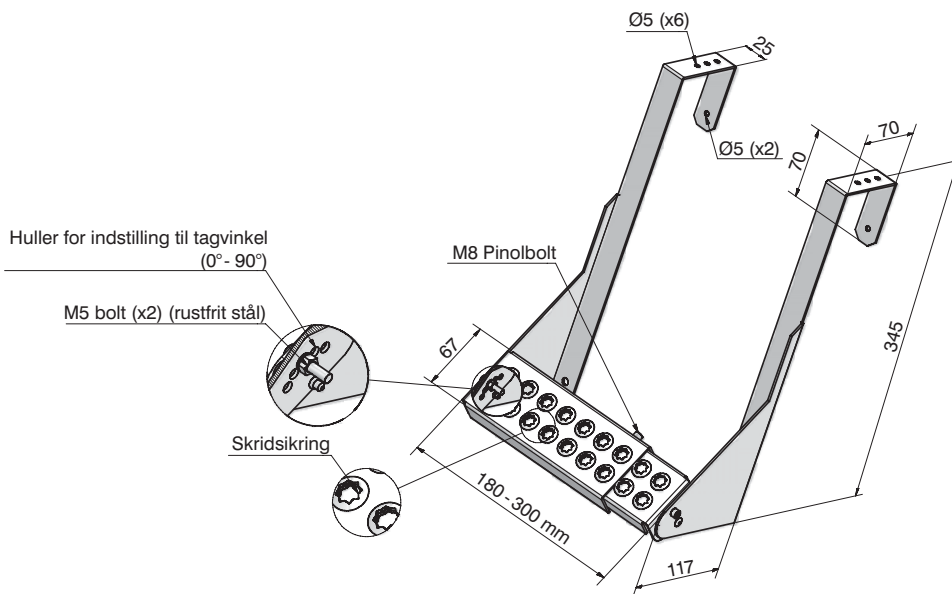

JUAL Universal Tagtrin

Anvendelse:
Som indstilleligt tagtrin
til tagsten

Materiale:
2,0 mm stål belagt med Aluzink

Type	Varenummer
JUAL Universal Tagtrin - Aluzink	(88-301)
JUAL Universal Tagtrin - Sort	(88-303S)
JUAL Universal Tagtrin - Mocca	(88-303M)
JUAL Universal Tagtrin - Teglråd	(88-303T)
JUAL Skruekit	(88-020)
JUAL Gummidutter til Universal trin	(88-000)

Teknisk Data:

Montage:

Trinnet kan indstilles efter taghældning op til 90°. Bredden kan tilpasses tagfladens form.

Montage kit

- 2 stk. M5 Unbracho bolte
- 2 stk. M5 Møtrikker
- 2 stk. M5 Stjerneskiver
- 1 stk. M8 Unbracho Pinolskrue
- 1 stk. Unbracho nøgle